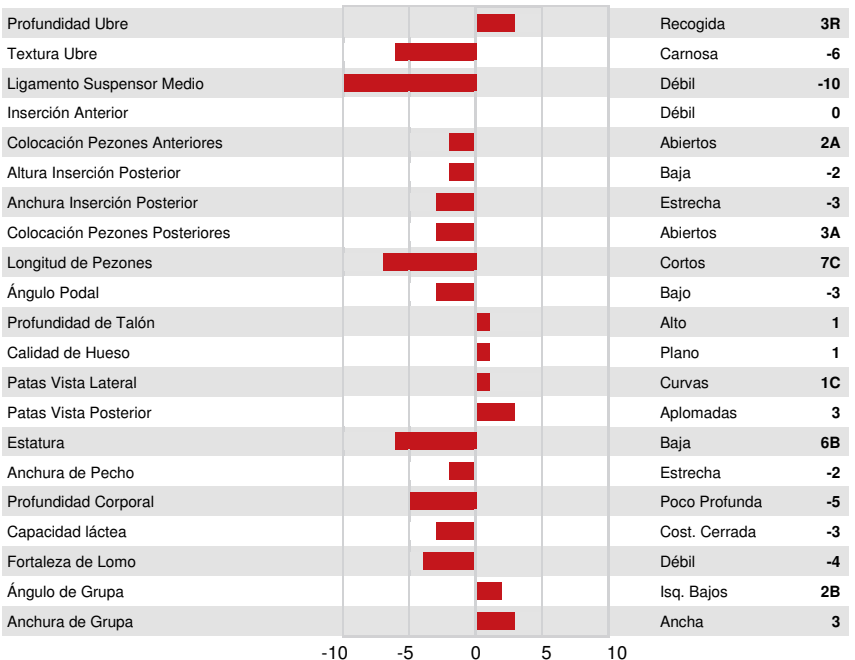

DPF RDF BLF CNF BYF MWF CVF HH1F HH2C HH3F HH4F HH5F HH6F HCDF HMWF

Num.Reg #: HO840M3140616411 aAa: 432516 DMS: 345,135  
 Nacimiento: 09/29/2017 Kappa Caseína: AB Beta Caseína: A2A2

PRODUCCION			GPA 26* APR	
Leche kg	Grasa kg	Grasa %	Proteína kg	Proteína %
903	45	+0.08	33	+0.02
Velocidad Ordeño	Temperamento	Eficiencia Metano	Eficiencia de Conversión	RMC
100	102	91	109	104

**SALUD Y REPRODUCCIÓN** **Immunity 99**

Vida en el Rebaño	104	Inmunidad crías	98
Células Somáticas	96	Facilidad de Parto	104
Fertilidad Hijas	99	Facilidad Parto de las Hijas	103
Cond. Corporal	99	Resistencia a Enfermedades Metabólicas	100
Resist. Mastitis.	99	Calf Health	95
Persistencia de la lactación	103		

**TIPO** **GPA 26\* APR**

Tipo	-3	Fortaleza Lechera	-6
Sistema Mamario	-4	Grupa	0
Patatas	5		

SCHILLVIEW PLANET GOBEA  
 FOURTH DAM

SCHILLVIEW SHOTTLE GOLDY  
 FIFTH DAM